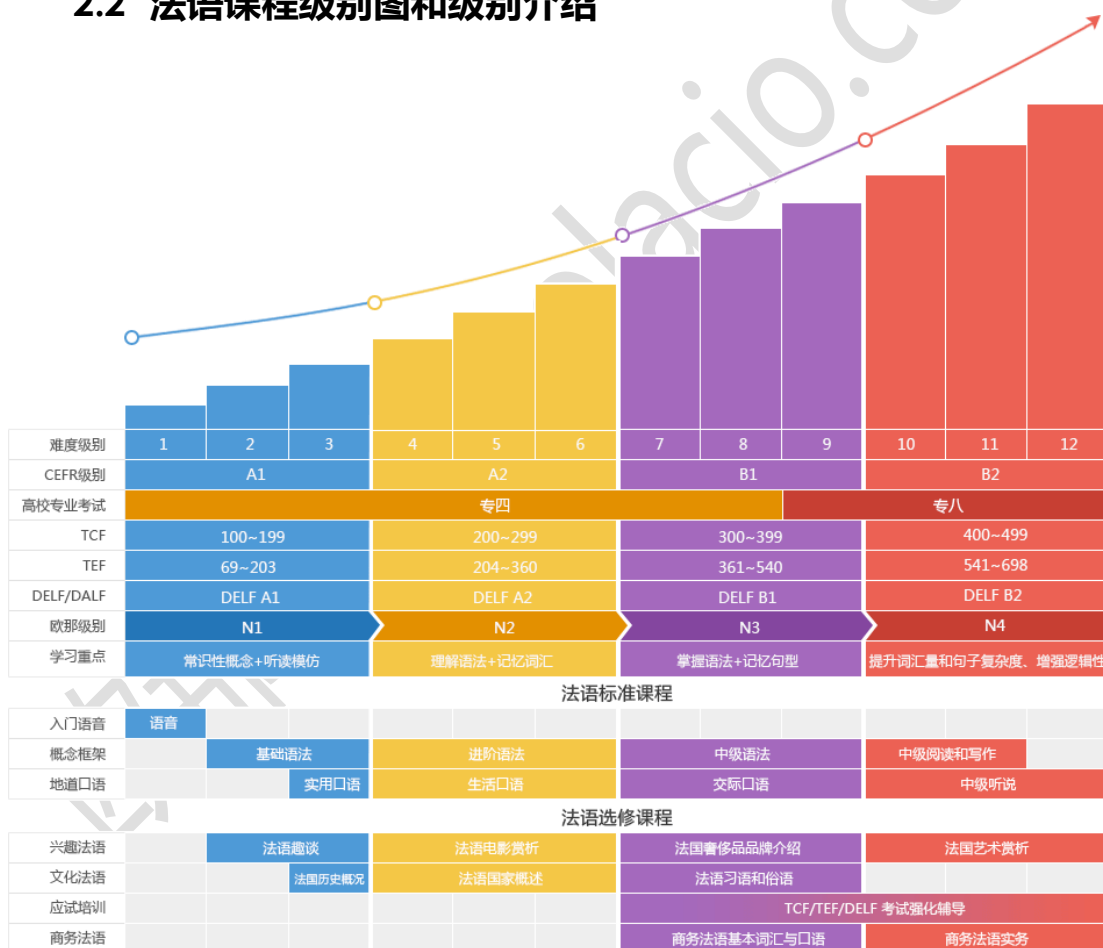

1.1 法语课程入学步骤

无论是您自行选择，或是由欧那资深顾问为您定制课程，都将遵照以下步骤操作：

2 法语课程设置

咨询热线：

400-808-1648

咨询 QQ：

1586732114

2.1 欧那课程特色

- 专业测试确定学员级别，资深顾问定制课程
- 1+1+1 课程设置，1 节正式课程搭配 1 节复习课+1 节专业教师辅导课，学习、复习轻松搞定
- 4 级 20 种不同课程，灵活的课程组织形式
- 经过严格筛选的国内外精英教师授课、在线答疑，一流的课后服务

2.2 法语课程级别图和级别介绍

欧那教育

上海云兜网络科技有限公司

上海市普陀区陕西北路 1438 号财富时代大厦 601 室

电话:400-808-1648